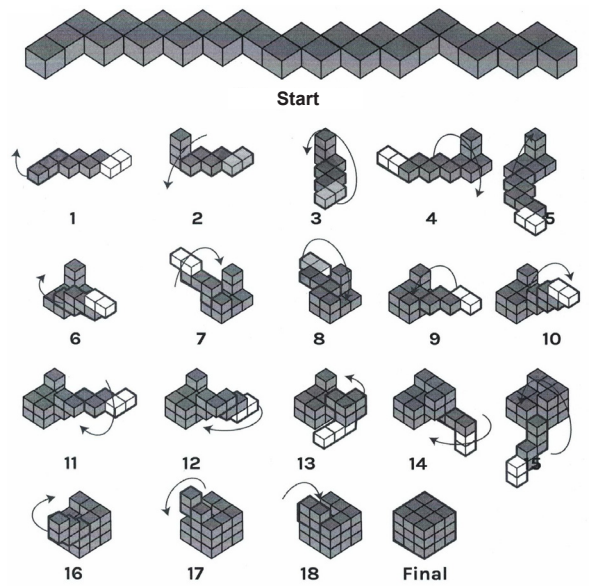

Art. - Nr: 6009

Lösung / Solution / Solution

1  
6 - ∞  
10 min. - ∞

Naturfarbe / natural color / couleur naturelle

Blau / blue / bleu

Hellblau / light blue / bleu clair

Orange / orange / orange

Rot / red / rouge