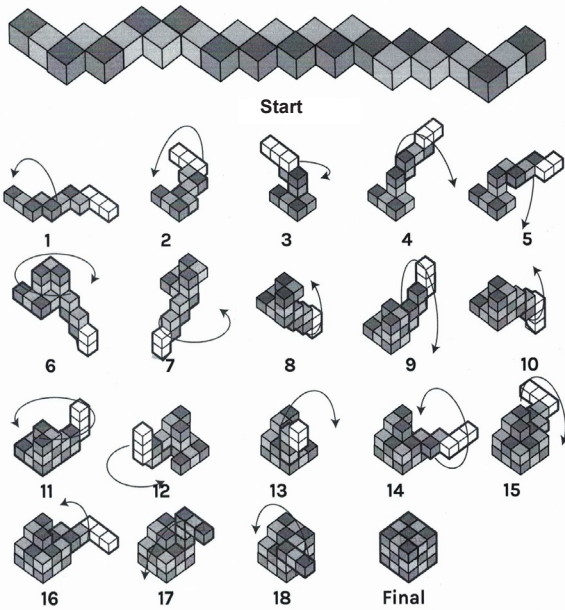

Art. - Nr: 6009

Lösung / Solution / Solution

1  
6 - ∞  
10 min. - ∞

Naturfarbe / natural color / couleur naturelle

Blau / blue / bleu

Hellblau / light blue / bleu clair

Orange / orange / orange

Rot / red / rouge