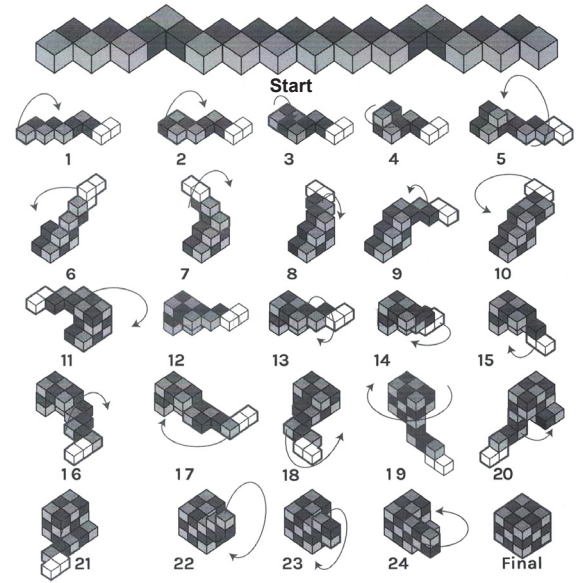

Art. - Nr: 6009

Lösung / Solution / Solution

1  
6 - ∞  
10 min. - ∞

Naturfarbe / natural color / couleur naturelle

Blau / blue / bleu

Hellblau / light blue / bleu clair

Orange / orange / orange

Rot / red / rouge