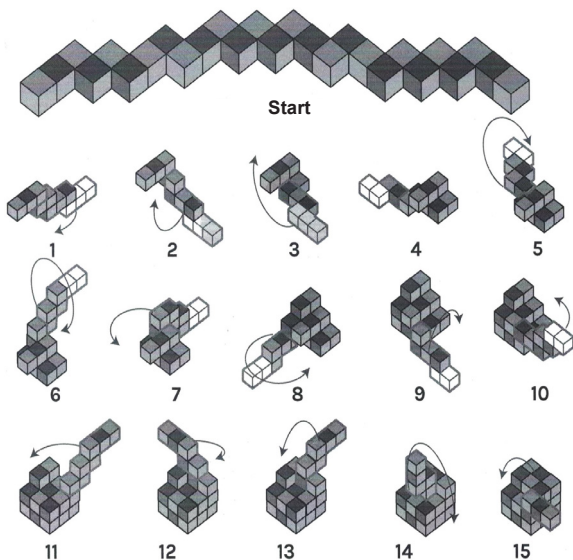

Art. - Nr: 6009

Lösung / Solution / Solution

1  
6 - ∞  
10 min. - ∞

Naturfarbe / natural color / couleur naturelle

Blau / blue / bleu

Hellblau / light blue / bleu clair

Orange / orange / orange

Rot / red / rouge